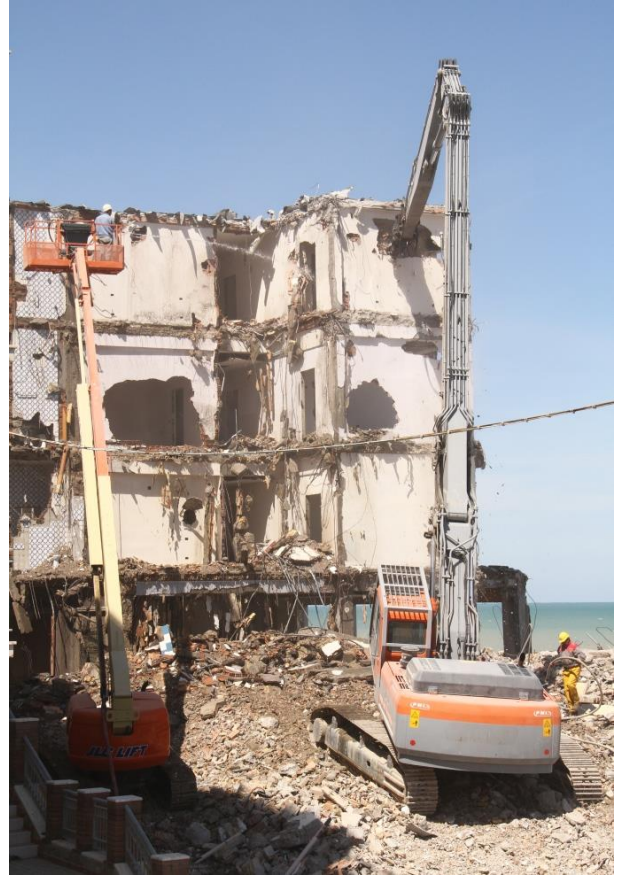

CENTRO RESIDENZIALE LE VELE, ex Hotel Rosary – Termoli (CB)

demolizione vecchio edificio (16 – 20/04/2012)

NUOZZI
COSTRUZIONI

RESIDENZIALI

NUOZZI
COSTRUZIONI

RESIDENZIALI