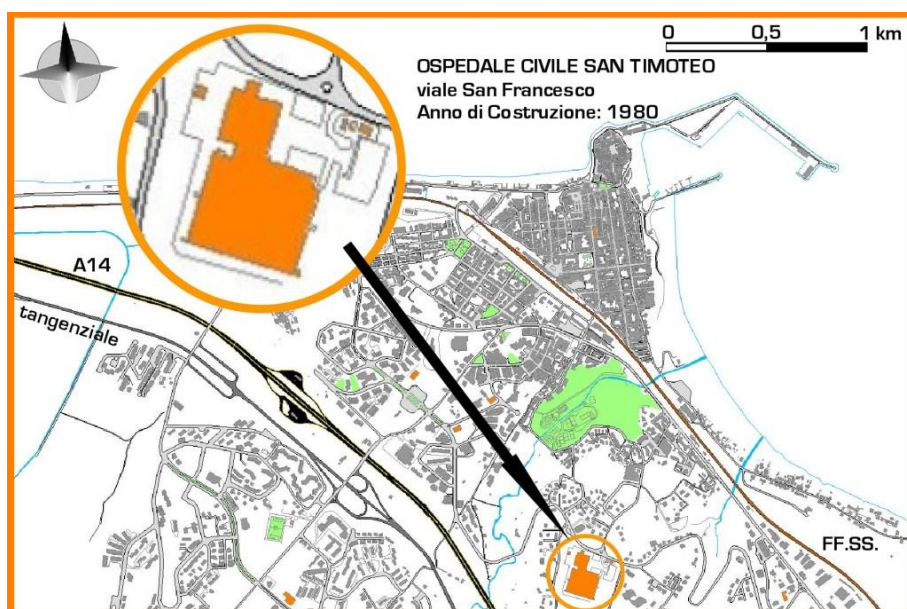

OSPEDALE CIVILE SAN TIMOTEO - Termoli (CB)

Appalto per conto della SPO SOCIETÀ PROGETTAZIONI OSPEDALIERE SPA del **GRUPPO FIAT**: realizzazione del 1° e 3° lotto dell'ospedale (1980).

realizzazione delle strutture in cemento armato